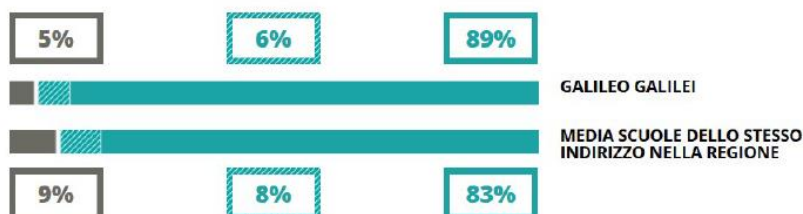

GALILEO GALILEI

INDIRIZZO SCIENTIFICO

VIA SALVADOR ALLENDE GOSSENS,
ANCONA(ANCONA)

Indice FGA: **79.87/100**

Forchetta: [75.99- 83.88]

TASSI D'ISCRIZIONE E ABBANDONO

- Non si immatricolano
- Si immatricolano e non superano il I anno
- Si immatricolano e superano il I anno

COSA SCELGONO GLI IMMATRICOLATI?

Quali sono le aree disciplinari più gettonate dai diplomati di questa scuola?
E in quali atenei si immatricolano con maggior frequenza?